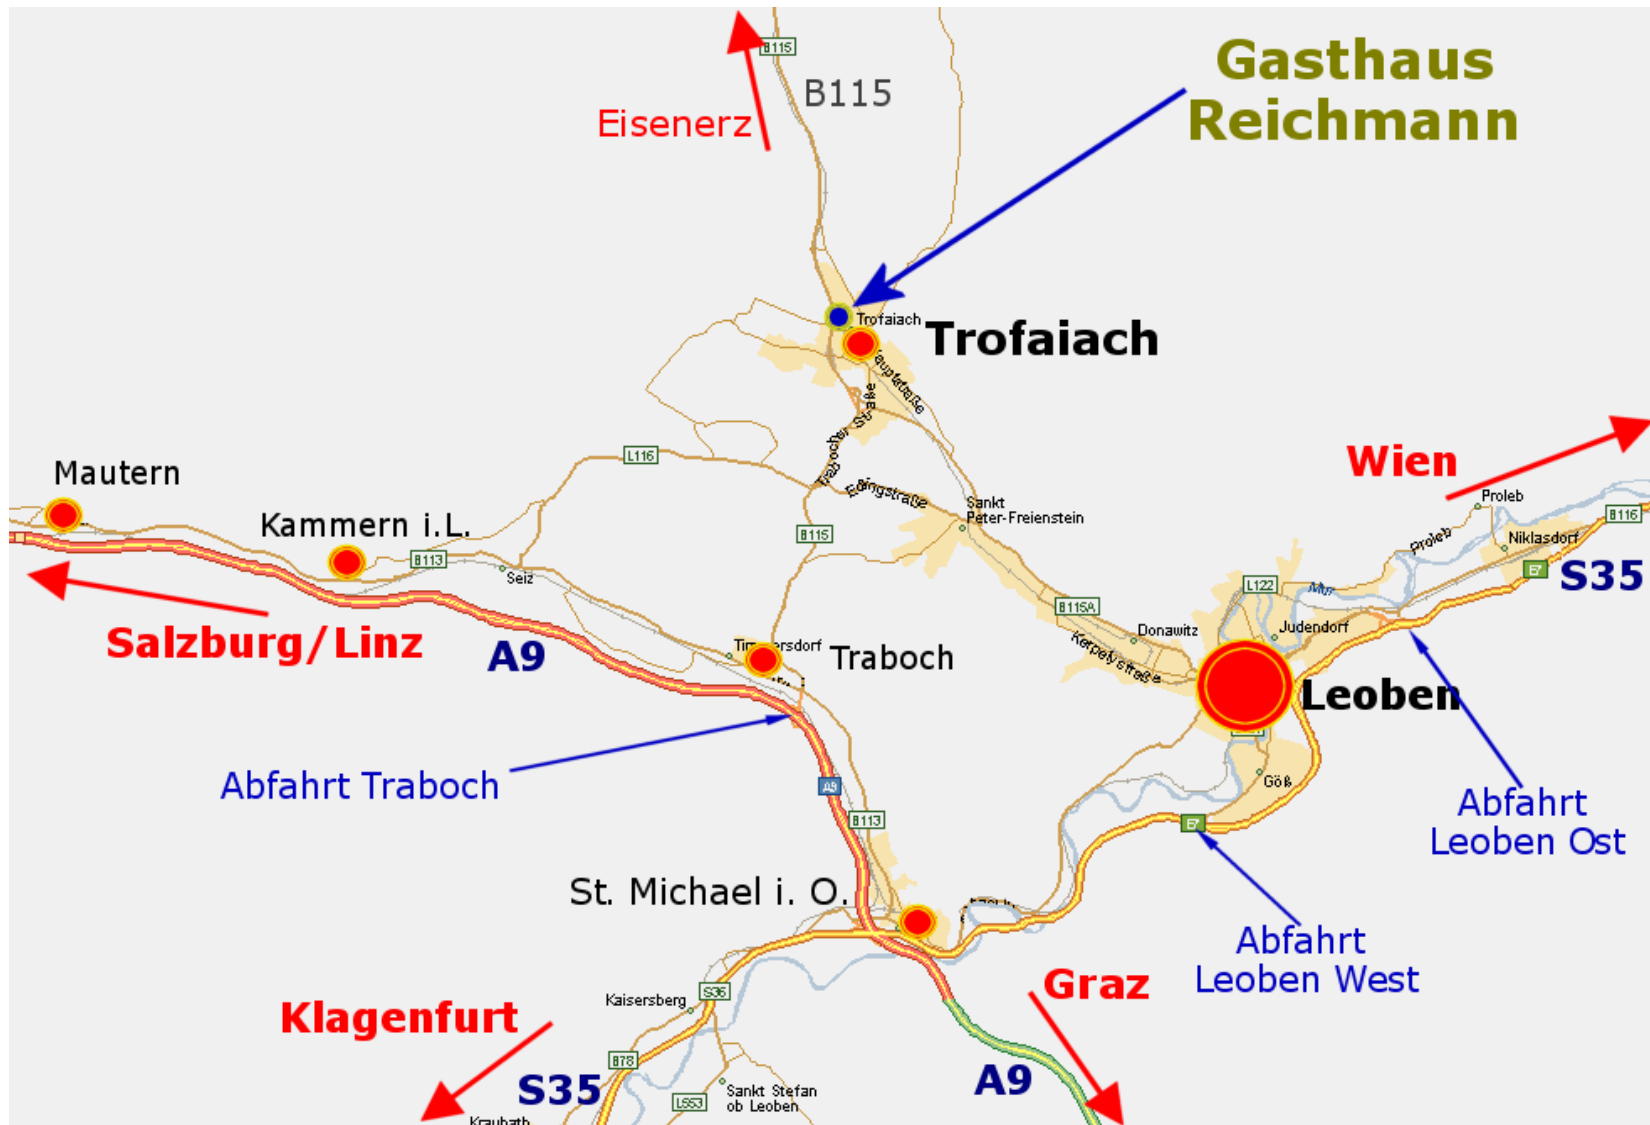

Trofaiach liegt an der Eisenbundesstraße (B115) im Herzen der Steiermark. Details erfahren Sie unter <http://www.trofaiach.at>

Von Salzburg oder Linz kommend nehmen Sie bitte auf der A9 die Abfahrt Traboch und fahren Richtung Trofaiach
 Von Klagenfurt oder Graz kommend nehmen sie ebenfalls die Abfahrt Traboch auf der A9
 Von Wien kommend fahren sie bei Leoben Ost von der S35 ab und halten Sie sich dann bis Trofaiach Nord immer geradeaus.

Fahren Sie an der Ausfahrt Hafning (Trofaiach Nord) von der Trofaiacher Umfahrungsstraße (Eisen-Bundesstraße) ab, nehmen Sie die Hauptstraße Richtung Süden. In Höhe des Gendarmeriepostens biegen Sie links in die Reitingstraße und fahren immer gerade aus bis zum Ende der Straße.