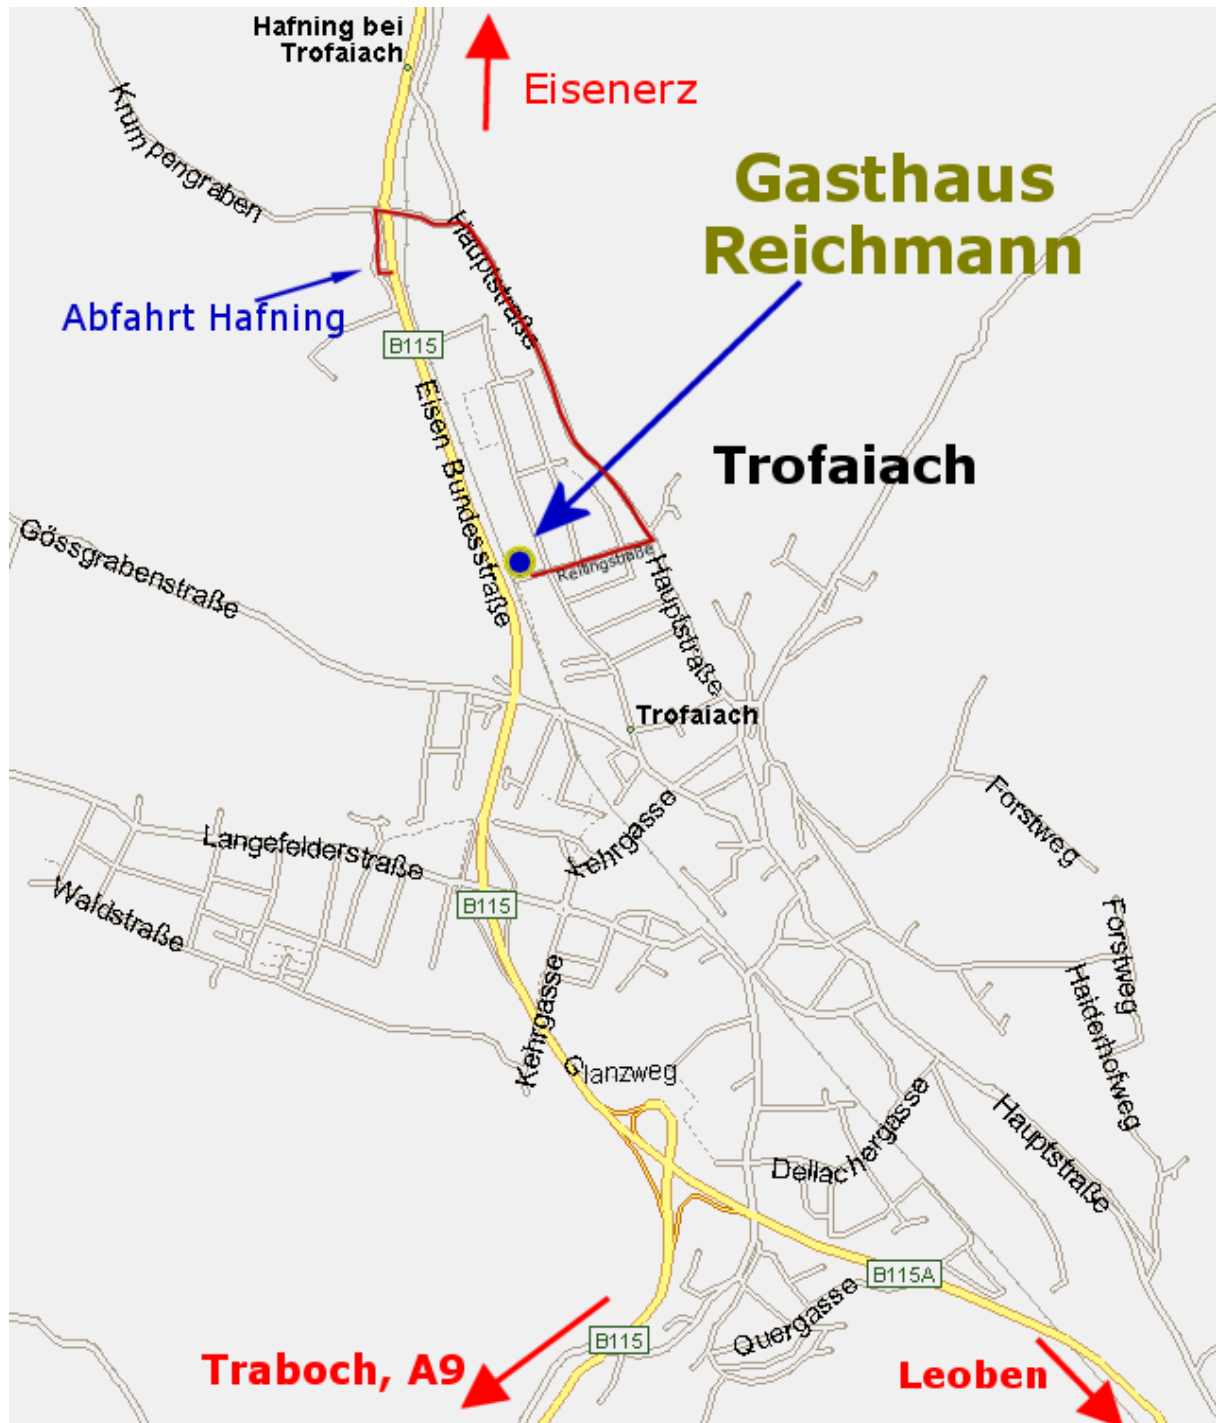

Trofaiach liegt an der Eisenbundesstraße (B115) im Herzen der Steiermark. Details erfahren Sie unter <http://www.trofaiach.at>

Von Salzburg oder Linz kommend nehmen Sie bitte auf der A9 die Abfahrt Traboch und fahren Richtung Trofaiach
 Von Klagenfurt oder Graz kommend nehmen sie ebenfalls die Abfahrt Traboch auf der A9
 Von Wien kommend fahren sie bei Leoben Ost von der S35 ab und halten Sie sich dann bis Trofaiach Nord immer geradeaus.

Fahren Sie an der Ausfahrt Hafning (Trofaiach Nord) von der Trofaiacher Umfahrungsstraße (Eisen-Bundesstraße) ab, nehmen Sie die Hauptstraße Richtung Süden. In Höhe des Gendarmeriepostens biegen Sie links in die Reitingstraße und fahren immer gerade aus bis zum Ende der Straße.